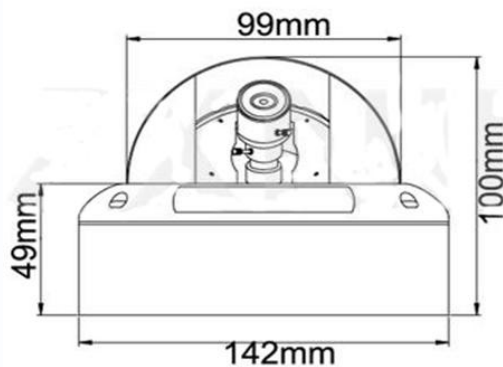

## Антивандальная купольная цветная видеокамера AHD 960P с функцией «День/Ночь»

Антивандальная купольная цветная видеокамера AHD 960P «День/Ночь», 1/3" pixel Progressive CMOS Sensor, разрешение 1.3 Мр (1280 x 960)/ 30 к/с, AHD-выход, чувствительность 0,01 лк, поддержка передачи видео на расстояние до 500м по коаксиальному кабелю, мегапиксельный вариофокальный объектив f= 2.8-12 мм. ИК подсветка до 20 метров, питание DC12В/400мА, -40°С ~ +50°С, ø142 x 100 мм, IP-66

### Особенности

- Разрешение 1.3 Мр
- Уличное исполнение
- Встроенная ИК подсветка

### Габариты

### Технические параметры

Модель	TSc-DVi960pAHDv(2.8-12)
Матрица	1/3" Progressive CMOS
Разрешение	<b>1.3 Мр</b>
Пиксели	1280 x 960 PAL
Чувствительность	0.01 Люкс
День-Ночь	Авто/День/Ночь
Объектив	f=2,8-12 мм вариофокальный
Электронный затвор	Авто: PAL 1/50-1/100,000 сек
Синхронизация	Внутренняя
Гамма	0,45
Баланс белого	Авто
Видеовыход	Композитный (1.0Vp-p, 75Ом)
Сигнал/шум	>48dB (APU Выкл.)
ИК подсветка	21 шт.
Дальность ИК подсветки	20
Рабочая температура	-40°С ~ +50°С RH95% Макс.
Температура хранения	-20°С ~ +60°С RH95% Макс.
Питание	DC12V/400мА
Габариты	ø142 x 100 мм
Вес	720 г
Класс защиты	IP66